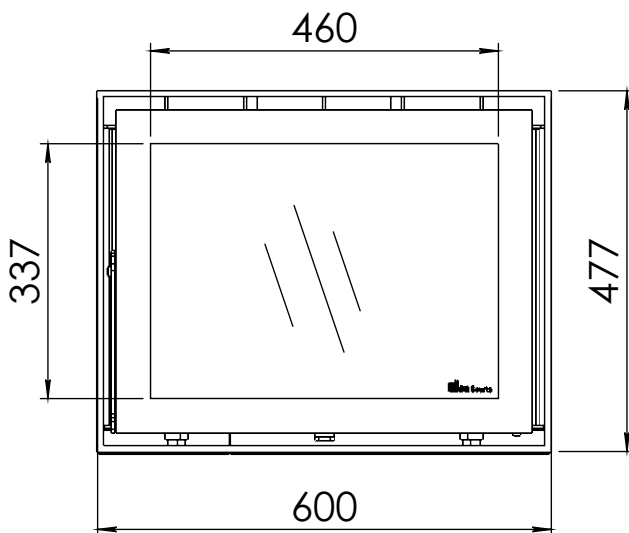

 **Dik Geurts**

Kachel  
Type

**Instyle 600 EA + Built in frame**

Eenheid  
Units mm

Datum  
Date 22-10-13

[www.geurts.nl](http://www.geurts.nl)

Wijzigingen voorbehouden.  
Subject to changes.

Gebruik uitsluitend na schriftelijke toestemming Dik Geurts Haardkachels.  
Usage only after written consent of Dik Geurts Haardkachels.

Kachel Type **Instyle 600 EA + Inbouwkader 4S-8mm**

Eenheid Units **mm**

Datum Date **25-05-20**

[www.geurts.nl](http://www.geurts.nl)

Wijzigingen voorbehouden.  
Subject to changes.

Gebruik uitsluitend na schriftelijke toestemming Dik Geurts Haardkachels.  
Usage only after written consent of Dik Geurts Haardkachels.