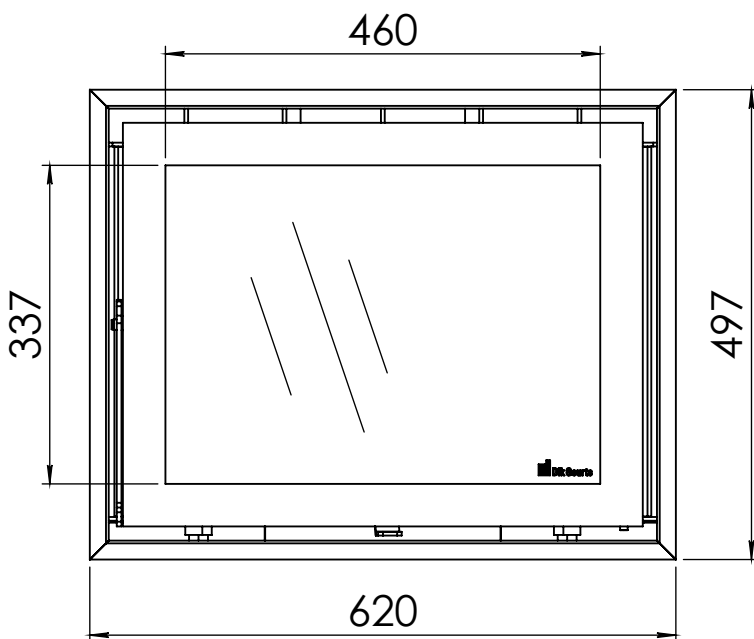

Kachel  
Type

**Instyle 600 EA + Modern line**

Eenheid  
Units mm

Datum  
Date 22-10-13

[www.geurts.nl](http://www.geurts.nl)

Wijzigingen voorbehouden.  
Subject to changes.

Gebruik uitsluitend na schriftelijke toestemming Dik Geurts Haardkachels.  
Usage only after written consent of Dik Geurts Haardkachels.

**Dik Geurts**

Kachel  
Type

**Instyle 600 EA + Slim line**

Eenheid  
Units mm

Datum  
Date 22-10-13

[www.geurts.nl](http://www.geurts.nl)

Wijzigingen voorbehouden.  
Subject to changes.

Gebruik uitsluitend na schriftelijke toestemming Dik Geurts Haardkachels.  
Usage only after written consent of Dik Geurts Haardkachels.