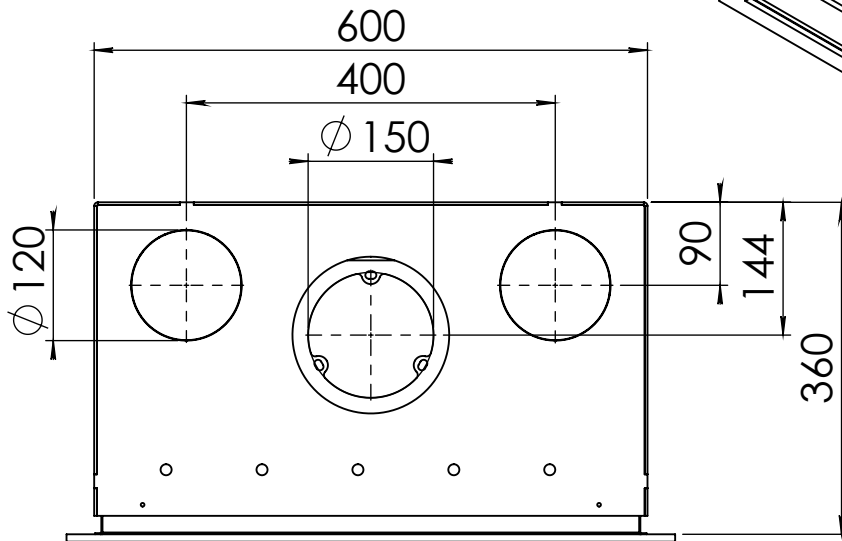

Kachel  
Type

**Instyle 600 EA + Classic line 4S**

Eenheid  
Units mm

Datum  
Date 25-08-20

[www.geurts.nl](http://www.geurts.nl)

Wijzigingen voorbehouden.  
Subject to changes.

Gebruik uitsluitend na schriftelijke toestemming Dik Geurts Haardkachels.  
Usage only after written consent of Dik Geurts Haardkachels.

Kachel  
Type

**Instyle 600 EA + Classic line 3S**

Eenheid  
Units mm

Datum  
Date 18-11-13

[www.geurts.nl](http://www.geurts.nl)

Wijzigingen voorbehouden.  
Subject to changes.

Gebruik uitsluitend na schriftelijke toestemming Dik Geurts Haardkachels.  
Usage only after written consent of Dik Geurts Haardkachels.

Kachel  
Type

**Instyle 600 EA + Modern line**

Eenheid  
Units mm

Datum  
Date 22-10-13

[www.geurts.nl](http://www.geurts.nl)

Wijzigingen voorbehouden.  
Subject to changes.

Gebruik uitsluitend na schriftelijke toestemming Dik Geurts Haardkachels.  
Usage only after written consent of Dik Geurts Haardkachels.

**Dik Geurts**

Kachel  
Type

**Instyle 600 EA + Slim line**

Eenheid  
Units mm

Datum  
Date 22-10-13

[www.geurts.nl](http://www.geurts.nl)

Wijzigingen voorbehouden.  
Subject to changes.

Gebruik uitsluitend na schriftelijke toestemming Dik Geurts Haardkachels.  
Usage only after written consent of Dik Geurts Haardkachels.