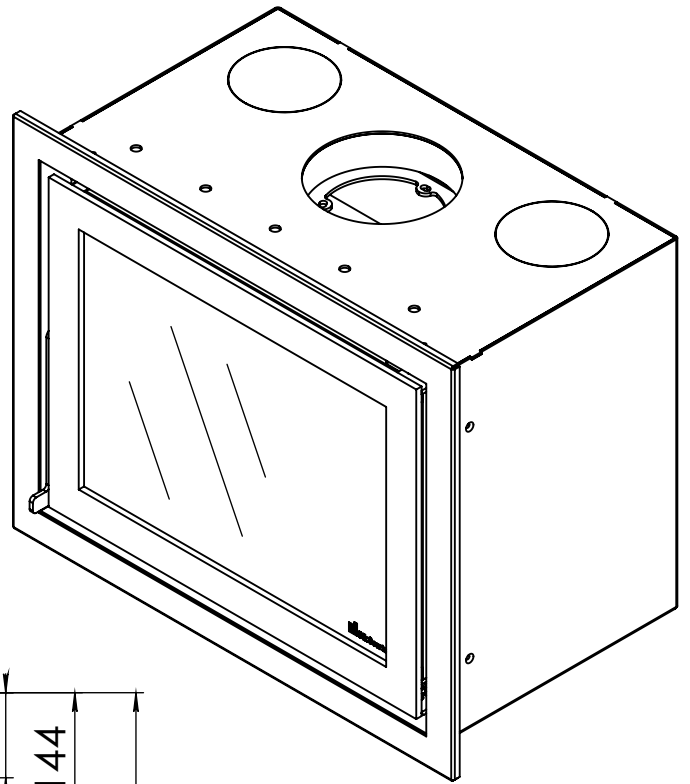

Kachel
Type

Instyle 600 EA + Modern line

Eenheid
Units mm

Datum
Date 22-10-13

www.geurts.nl

Wijzigingen voorbehouden.
Subject to changes.

Gebruik uitsluitend na schriftelijke toestemming Dik Geurts Haardkachels.
Usage only after written consent of Dik Geurts Haardkachels.