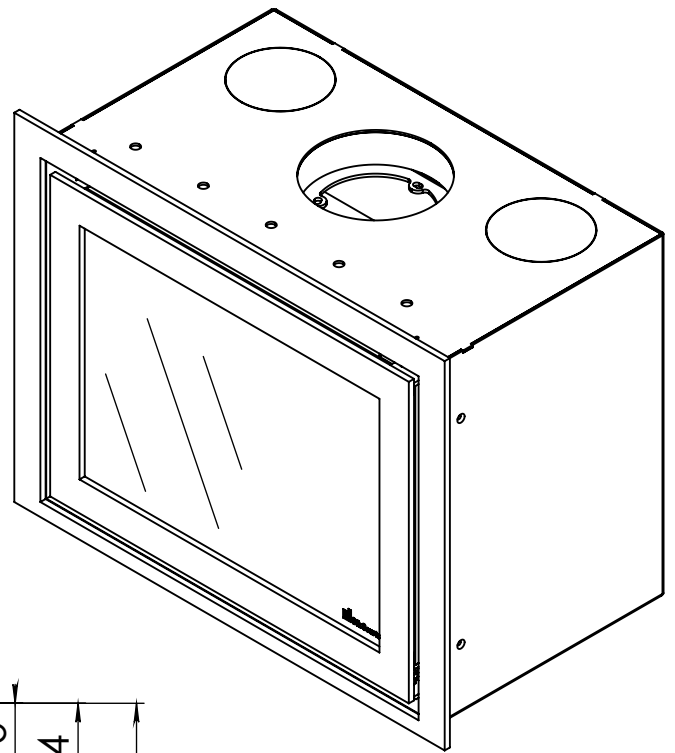

Kachel  
Type

**Instyle 600 EA + Classic line 4S**

Eenheid  
Units mm

Datum  
Date 25-08-20

[www.geurts.nl](http://www.geurts.nl)

Wijzigingen voorbehouden.  
Subject to changes.

Gebruik uitsluitend na schriftelijke toestemming Dik Geurts Haardkachels.  
Usage only after written consent of Dik Geurts Haardkachels.

Kachel  
Type

**Instyle 600 EA + Classic line 3S**

Eenheid  
Units mm

Datum  
Date 18-11-13

[www.geurts.nl](http://www.geurts.nl)

Wijzigingen voorbehouden.  
Subject to changes.

Gebruik uitsluitend na schriftelijke toestemming Dik Geurts Haardkachels.  
Usage only after written consent of Dik Geurts Haardkachels.