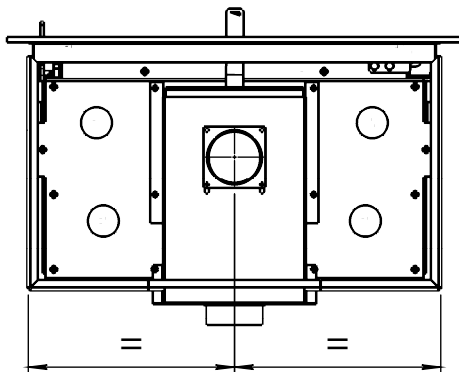

Kachel Type **Instyle 600 EA + Inbouwkader 4S-8mm**

Eenheid Units **mm**

Datum Date **25-05-20**

[www.geurts.nl](http://www.geurts.nl)

Wijzigingen voorbehouden.  
Subject to changes.

Gebruik uitsluitend na schriftelijke toestemming Dik Geurts Haardkachels.  
Usage only after written consent of Dik Geurts Haardkachels.

Kachel  
Type **Instyle/Prostyle 600, EA position**

Eenheid  
Units mm

Datum  
Date 26-10-20

[www.geurts.nl](http://www.geurts.nl)

Wijzigingen voorbehouden.  
Subject to changes.

Gebruik uitsluitend na schriftelijke toestemming Dik Geurts Haardkachels.  
Usage only after written consent of Dik Geurts Haardkachels.