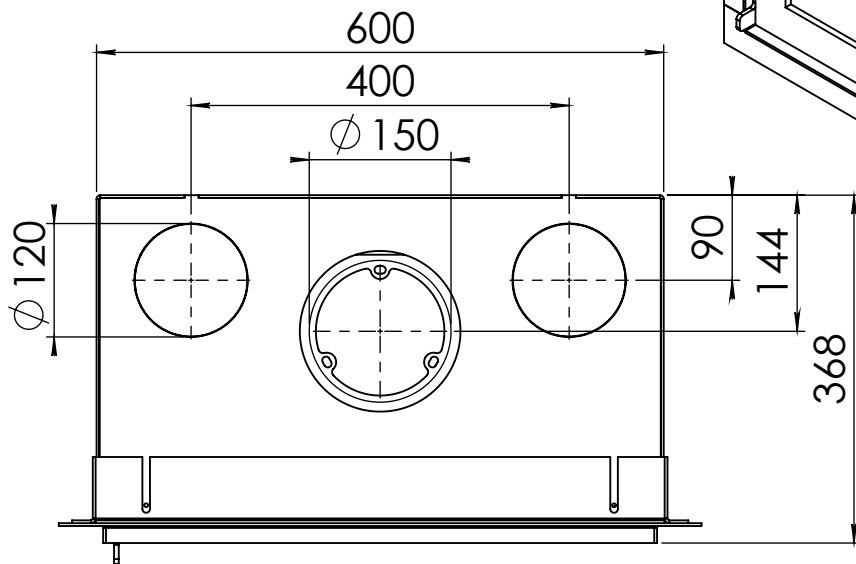

Kachel  
Type

**Instyle 600 EA + Modern line**

Eenheid  
Units mm

Datum  
Date 22-10-13

[www.geurts.nl](http://www.geurts.nl)

Wijzigingen voorbehouden.  
Subject to changes.

Gebruik uitsluitend na schriftelijke toestemming Dik Geurts Haardkachels.  
Usage only after written consent of Dik Geurts Haardkachels.

**Dik Geurts**

Kachel  
Type

**Instyle 600 EA + Slim line**

Eenheid  
Units mm

Datum  
Date 22-10-13

[www.geurts.nl](http://www.geurts.nl)

Wijzigingen voorbehouden.  
Subject to changes.

Gebruik uitsluitend na schriftelijke toestemming Dik Geurts Haardkachels.  
Usage only after written consent of Dik Geurts Haardkachels.

 **Dik Geurts**

Kachel  
Type

**Instyle 600 EA + Built in frame**

Eenheid  
Units mm

Datum  
Date 22-10-13

[www.geurts.nl](http://www.geurts.nl)

Wijzigingen voorbehouden.  
Subject to changes.

Gebruik uitsluitend na schriftelijke toestemming Dik Geurts Haardkachels.  
Usage only after written consent of Dik Geurts Haardkachels.

Kachel Type **Instyle 600 EA + Inbouwkader 4S-8mm**

Eenheid Units **mm**

Datum Date **25-05-20**

[www.geurts.nl](http://www.geurts.nl)

Wijzigingen voorbehouden.  
Subject to changes.

Gebruik uitsluitend na schriftelijke toestemming Dik Geurts Haardkachels.  
Usage only after written consent of Dik Geurts Haardkachels.