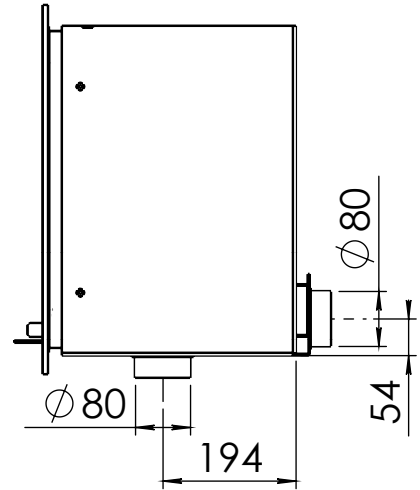

**Dik Geurts**

Kachel  
Type

**Instyle 600 EA + Slim line**

Eenheid  
Units mm

Datum  
Date 22-10-13

[www.geurts.nl](http://www.geurts.nl)

Wijzigingen voorbehouden.  
Subject to changes.

Gebruik uitsluitend na schriftelijke toestemming Dik Geurts Haardkachels.  
Usage only after written consent of Dik Geurts Haardkachels.

 **Dik Geurts**

Kachel  
Type

**Instyle 600 EA + Built in frame**

Eenheid  
Units mm

Datum  
Date 22-10-13

[www.geurts.nl](http://www.geurts.nl)

Wijzigingen voorbehouden.  
Subject to changes.

Gebruik uitsluitend na schriftelijke toestemming Dik Geurts Haardkachels.  
Usage only after written consent of Dik Geurts Haardkachels.

Kachel Type **Instyle 600 EA + Inbouwkader 4S-8mm**

Eenheid Units **mm**

Datum Date **25-05-20**

[www.geurts.nl](http://www.geurts.nl)

Wijzigingen voorbehouden.  
Subject to changes.

Gebruik uitsluitend na schriftelijke toestemming Dik Geurts Haardkachels.  
Usage only after written consent of Dik Geurts Haardkachels.

Kachel  
Type **Instyle/Prostyle 600, EA position**

Eenheid  
Units mm

Datum  
Date 26-10-20

[www.geurts.nl](http://www.geurts.nl)

Wijzigingen voorbehouden.  
Subject to changes.

Gebruik uitsluitend na schriftelijke toestemming Dik Geurts Haardkachels.  
Usage only after written consent of Dik Geurts Haardkachels.