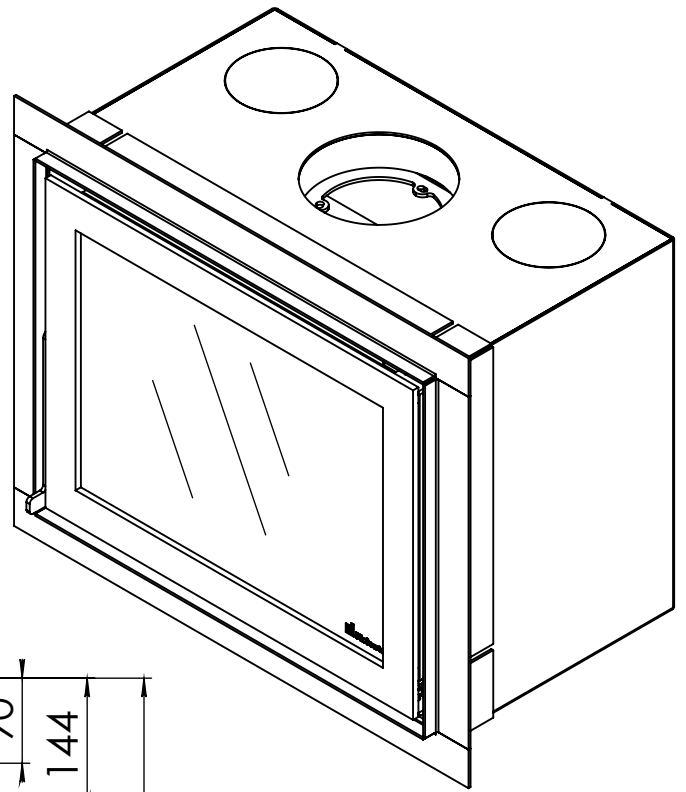

**Dik Geurts**

Kachel  
Type

**Instyle 600 EA + Slim line**

Eenheid  
Units mm

Datum  
Date 22-10-13

[www.geurts.nl](http://www.geurts.nl)

Wijzigingen voorbehouden.  
Subject to changes.

Gebruik uitsluitend na schriftelijke toestemming Dik Geurts Haardkachels.  
Usage only after written consent of Dik Geurts Haardkachels.