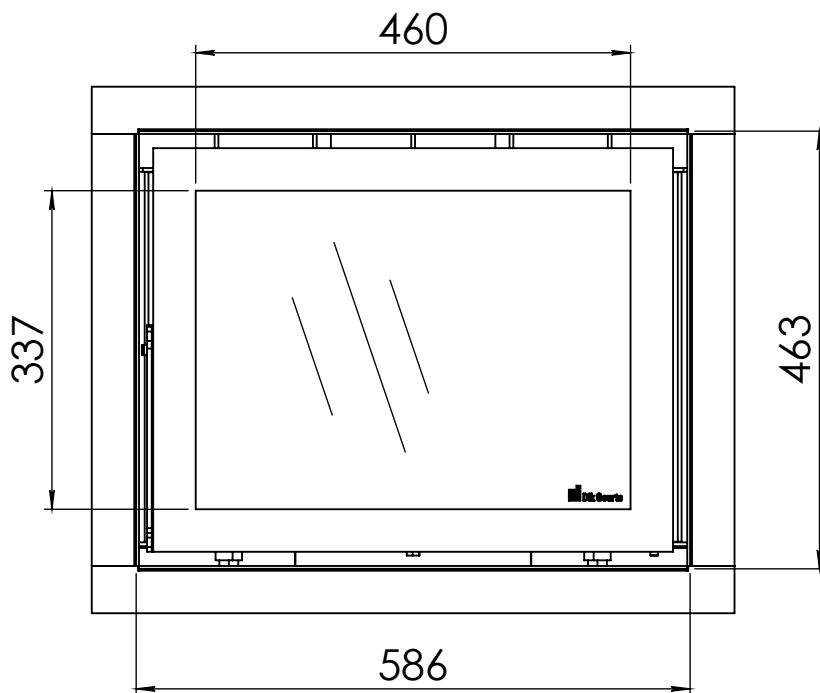

**Dik Geurts**

Kachel  
Type

**Instyle 600 EA + Slim line**

Eenheid  
Units mm

Datum  
Date 22-10-13

[www.geurts.nl](http://www.geurts.nl)

Wijzigingen voorbehouden.  
Subject to changes.

Gebruik uitsluitend na schriftelijke toestemming Dik Geurts Haardkachels.  
Usage only after written consent of Dik Geurts Haardkachels.

 **Dik Geurts**

Kachel  
Type

**Instyle 600 EA + Built in frame**

Eenheid  
Units mm

Datum  
Date 22-10-13

[www.geurts.nl](http://www.geurts.nl)

Wijzigingen voorbehouden.  
Subject to changes.

Gebruik uitsluitend na schriftelijke toestemming Dik Geurts Haardkachels.  
Usage only after written consent of Dik Geurts Haardkachels.

Kachel Type **Instyle 600 EA + Inbouwkader 4S-8mm**

Eenheid Units **mm**

Datum Date **25-05-20**

[www.geurts.nl](http://www.geurts.nl)

Wijzigingen voorbehouden.  
Subject to changes.

Gebruik uitsluitend na schriftelijke toestemming Dik Geurts Haardkachels.  
Usage only after written consent of Dik Geurts Haardkachels.