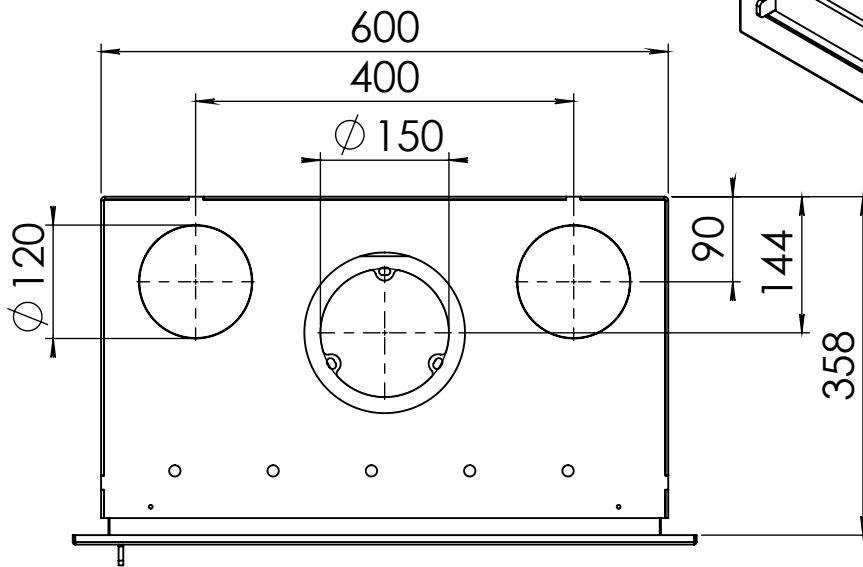

Kachel  
Type

**Instyle 600 EA + Classic line 4S**

Eenheid  
Units mm

Datum  
Date 25-08-20

[www.geurts.nl](http://www.geurts.nl)

Wijzigingen voorbehouden.  
Subject to changes.

Gebruik uitsluitend na schriftelijke toestemming Dik Geurts Haardkachels.  
Usage only after written consent of Dik Geurts Haardkachels.

Kachel  
Type

**Instyle 600 EA + Classic line 3S**

Eenheid  
Units mm

Datum  
Date 18-11-13

[www.geurts.nl](http://www.geurts.nl)

Wijzigingen voorbehouden.  
Subject to changes.

Gebruik uitsluitend na schriftelijke toestemming Dik Geurts Haardkachels.  
Usage only after written consent of Dik Geurts Haardkachels.

Kachel  
Type

**Instyle 600 EA + Modern line**

Eenheid  
Units mm

Datum  
Date 22-10-13

[www.geurts.nl](http://www.geurts.nl)

Wijzigingen voorbehouden.  
Subject to changes.

Gebruik uitsluitend na schriftelijke toestemming Dik Geurts Haardkachels.  
Usage only after written consent of Dik Geurts Haardkachels.

**Dik Geurts**

Kachel  
Type

**Instyle 600 EA + Slim line**

Eenheid  
Units mm

Datum  
Date 22-10-13

[www.geurts.nl](http://www.geurts.nl)

Wijzigingen voorbehouden.  
Subject to changes.

Gebruik uitsluitend na schriftelijke toestemming Dik Geurts Haardkachels.  
Usage only after written consent of Dik Geurts Haardkachels.