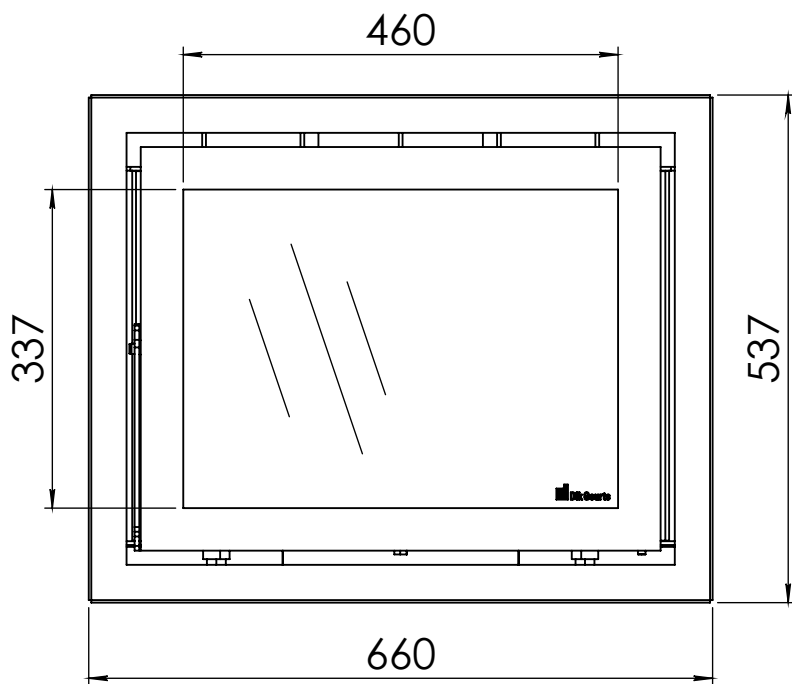

Kachel  
Type

**Instyle 600 EA + Classic line 4S**

Eenheid  
Units mm

Datum  
Date 25-08-20

[www.geurts.nl](http://www.geurts.nl)

Wijzigingen voorbehouden.  
Subject to changes.

Gebruik uitsluitend na schriftelijke toestemming Dik Geurts Haardkachels.  
Usage only after written consent of Dik Geurts Haardkachels.

Kachel  
Type

**Instyle 600 EA + Classic line 3S**

Eenheid  
Units mm

Datum  
Date 18-11-13

[www.geurts.nl](http://www.geurts.nl)

Wijzigingen voorbehouden.  
Subject to changes.

Gebruik uitsluitend na schriftelijke toestemming Dik Geurts Haardkachels.  
Usage only after written consent of Dik Geurts Haardkachels.

Kachel  
Type

**Instyle 600 EA + Modern line**

Eenheid  
Units mm

Datum  
Date 22-10-13

[www.geurts.nl](http://www.geurts.nl)

Wijzigingen voorbehouden.  
Subject to changes.

Gebruik uitsluitend na schriftelijke toestemming Dik Geurts Haardkachels.  
Usage only after written consent of Dik Geurts Haardkachels.

**Dik Geurts**

Kachel  
Type

**Instyle 600 EA + Slim line**

Eenheid  
Units mm

Datum  
Date 22-10-13

[www.geurts.nl](http://www.geurts.nl)

Wijzigingen voorbehouden.  
Subject to changes.

Gebruik uitsluitend na schriftelijke toestemming Dik Geurts Haardkachels.  
Usage only after written consent of Dik Geurts Haardkachels.