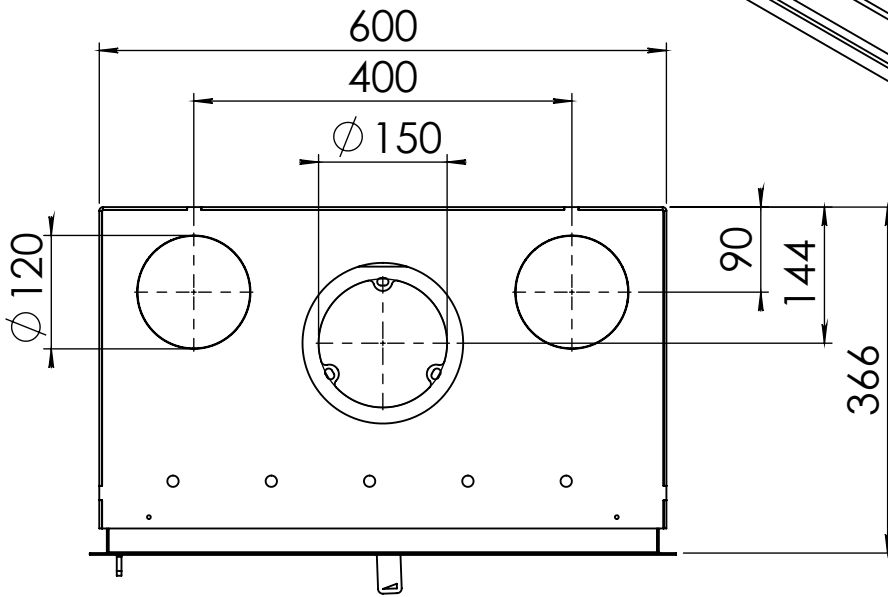

Kachel  
Type

**Instyle 600 EA + Classic line 3S**

Eenheid  
Units mm

Datum  
Date 18-11-13

[www.geurts.nl](http://www.geurts.nl)

Wijzigingen voorbehouden.  
Subject to changes.

Gebruik uitsluitend na schriftelijke toestemming Dik Geurts Haardkachels.  
Usage only after written consent of Dik Geurts Haardkachels.

Kachel  
Type

**Instyle 600 EA + Modern line**

Eenheid  
Units mm

Datum  
Date 22-10-13

[www.geurts.nl](http://www.geurts.nl)

Wijzigingen voorbehouden.  
Subject to changes.

Gebruik uitsluitend na schriftelijke toestemming Dik Geurts Haardkachels.  
Usage only after written consent of Dik Geurts Haardkachels.

**Dik Geurts**

Kachel  
Type

**Instyle 600 EA + Slim line**

Eenheid  
Units mm

Datum  
Date 22-10-13

[www.geurts.nl](http://www.geurts.nl)

Wijzigingen voorbehouden.  
Subject to changes.

Gebruik uitsluitend na schriftelijke toestemming Dik Geurts Haardkachels.  
Usage only after written consent of Dik Geurts Haardkachels.

 **Dik Geurts**

Kachel  
Type

**Instyle 600 EA + Built in frame**

Eenheid  
Units mm

Datum  
Date 22-10-13

[www.geurts.nl](http://www.geurts.nl)

Wijzigingen voorbehouden.  
Subject to changes.

Gebruik uitsluitend na schriftelijke toestemming Dik Geurts Haardkachels.  
Usage only after written consent of Dik Geurts Haardkachels.