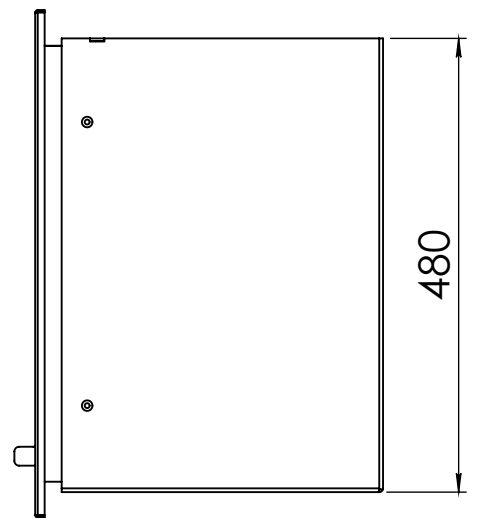

Kachel  
Type

**Instyle 600 EA + Classic line 4S**

Eenheid  
Units mm

Datum  
Date 25-08-20

[www.geurts.nl](http://www.geurts.nl)

Wijzigingen voorbehouden.  
Subject to changes.

Gebruik uitsluitend na schriftelijke toestemming Dik Geurts Haardkachels.  
Usage only after written consent of Dik Geurts Haardkachels.

Kachel  
Type

**Instyle 600 EA + Classic line 3S**

Eenheid  
Units mm

Datum  
Date 18-11-13

[www.geurts.nl](http://www.geurts.nl)

Wijzigingen voorbehouden.  
Subject to changes.

Gebruik uitsluitend na schriftelijke toestemming Dik Geurts Haardkachels.  
Usage only after written consent of Dik Geurts Haardkachels.

Kachel  
Type

**Instyle 600 EA + Modern line**

Eenheid  
Units mm

Datum  
Date 22-10-13

[www.geurts.nl](http://www.geurts.nl)

Wijzigingen voorbehouden.  
Subject to changes.

Gebruik uitsluitend na schriftelijke toestemming Dik Geurts Haardkachels.  
Usage only after written consent of Dik Geurts Haardkachels.

**Dik Geurts**

Kachel  
Type

**Instyle 600 EA + Slim line**

Eenheid  
Units mm

Datum  
Date 22-10-13

[www.geurts.nl](http://www.geurts.nl)

Wijzigingen voorbehouden.  
Subject to changes.

Gebruik uitsluitend na schriftelijke toestemming Dik Geurts Haardkachels.  
Usage only after written consent of Dik Geurts Haardkachels.