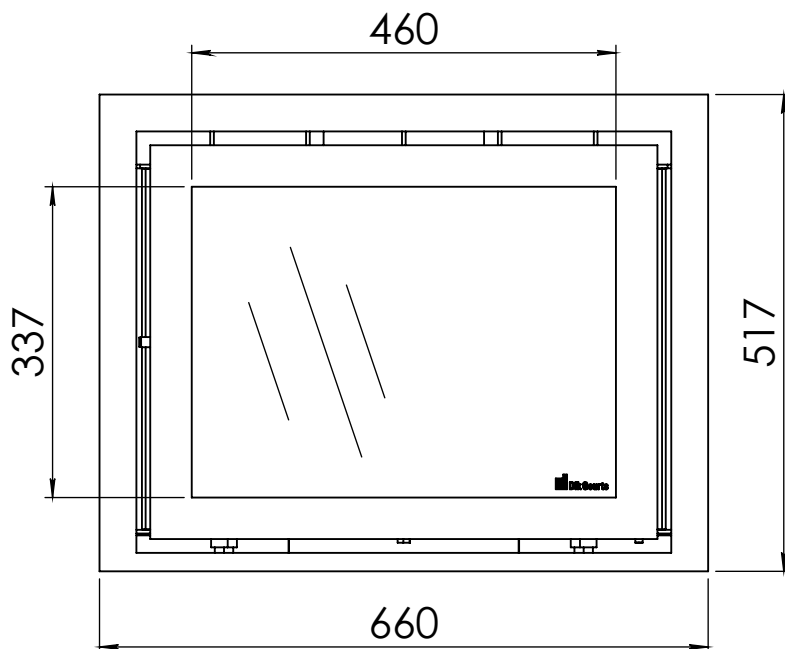

Kachel  
Type

**Instyle 600 EA + Classic line 4S**

Eenheid  
Units mm

Datum  
Date 25-08-20

[www.geurts.nl](http://www.geurts.nl)

Wijzigingen voorbehouden.  
Subject to changes.

Gebruik uitsluitend na schriftelijke toestemming Dik Geurts Haardkachels.  
Usage only after written consent of Dik Geurts Haardkachels.

Kachel  
Type

**Instyle 600 EA + Classic line 3S**

Eenheid  
Units mm

Datum  
Date 18-11-13

[www.geurts.nl](http://www.geurts.nl)

Wijzigingen voorbehouden.  
Subject to changes.

Gebruik uitsluitend na schriftelijke toestemming Dik Geurts Haardkachels.  
Usage only after written consent of Dik Geurts Haardkachels.

Kachel  
Type

**Instyle 600 EA + Modern line**

Eenheid  
Units mm

Datum  
Date 22-10-13

[www.geurts.nl](http://www.geurts.nl)

Wijzigingen voorbehouden.  
Subject to changes.

Gebruik uitsluitend na schriftelijke toestemming Dik Geurts Haardkachels.  
Usage only after written consent of Dik Geurts Haardkachels.

**Dik Geurts**

Kachel  
Type

**Instyle 600 EA + Slim line**

Eenheid  
Units mm

Datum  
Date 22-10-13

[www.geurts.nl](http://www.geurts.nl)

Wijzigingen voorbehouden.  
Subject to changes.

Gebruik uitsluitend na schriftelijke toestemming Dik Geurts Haardkachels.  
Usage only after written consent of Dik Geurts Haardkachels.