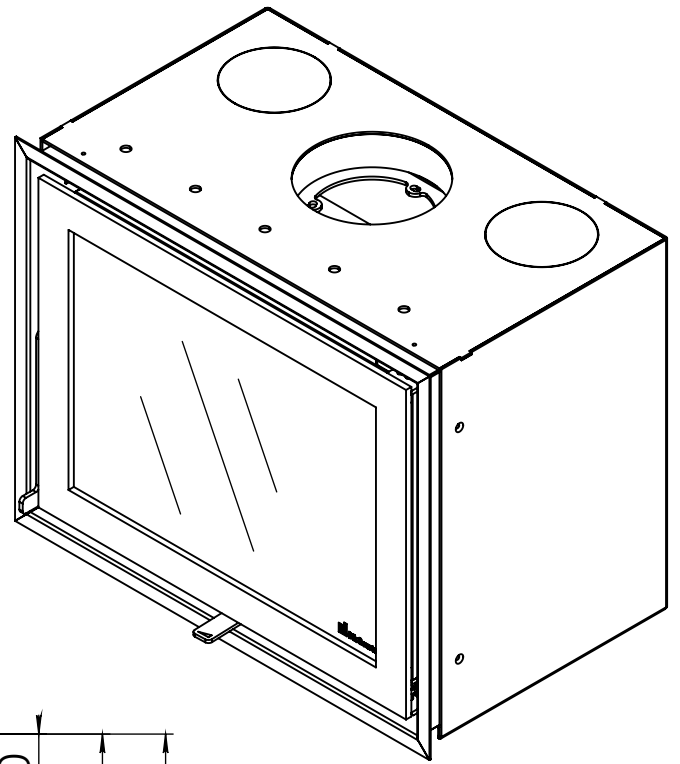

**Dik Geurts**

Kachel  
Type

**Instyle 600 EA + Slim line**

Eenheid  
Units mm

Datum  
Date 22-10-13

[www.geurts.nl](http://www.geurts.nl)

Wijzigingen voorbehouden.  
Subject to changes.

Gebruik uitsluitend na schriftelijke toestemming Dik Geurts Haardkachels.  
Usage only after written consent of Dik Geurts Haardkachels.