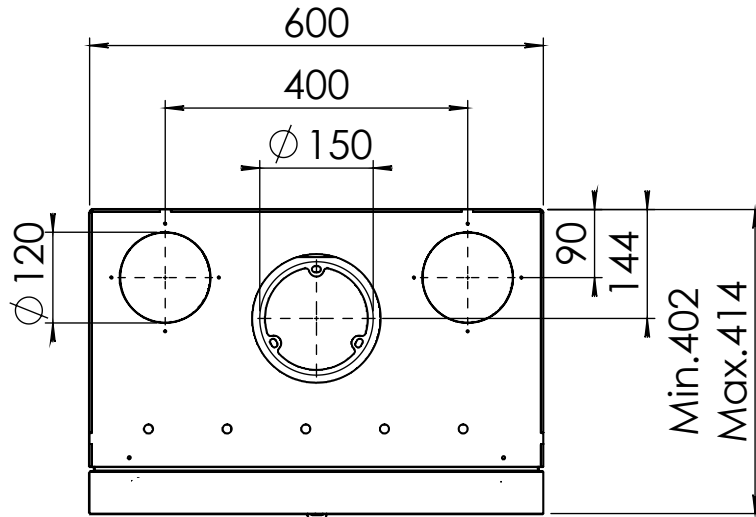

**Dik Geurts**

Kachel  
Type

**Instyle 600 EA + Slim line**

Eenheid  
Units mm

Datum  
Date 22-10-13

[www.geurts.nl](http://www.geurts.nl)

Wijzigingen voorbehouden.  
Subject to changes.

Gebruik uitsluitend na schriftelijke toestemming Dik Geurts Haardkachels.  
Usage only after written consent of Dik Geurts Haardkachels.

 **Dik Geurts**

Kachel  
Type

**Instyle 600 EA + Built in frame**

Eenheid  
Units mm

Datum  
Date 22-10-13

[www.geurts.nl](http://www.geurts.nl)

Wijzigingen voorbehouden.  
Subject to changes.

Gebruik uitsluitend na schriftelijke toestemming Dik Geurts Haardkachels.  
Usage only after written consent of Dik Geurts Haardkachels.

Kachel Type **Instyle 600 EA + Inbouwkader 4S-8mm**

Eenheid Units **mm**

Datum Date **25-05-20**

[www.geurts.nl](http://www.geurts.nl)

Wijzigingen voorbehouden.  
Subject to changes.

Gebruik uitsluitend na schriftelijke toestemming Dik Geurts Haardkachels.  
Usage only after written consent of Dik Geurts Haardkachels.

Kachel  
Type **Instyle/Prostyle 600, EA position**

Eenheid  
Units mm

Datum  
Date 26-10-20

[www.geurts.nl](http://www.geurts.nl)

Wijzigingen voorbehouden.  
Subject to changes.

Gebruik uitsluitend na schriftelijke toestemming Dik Geurts Haardkachels.  
Usage only after written consent of Dik Geurts Haardkachels.