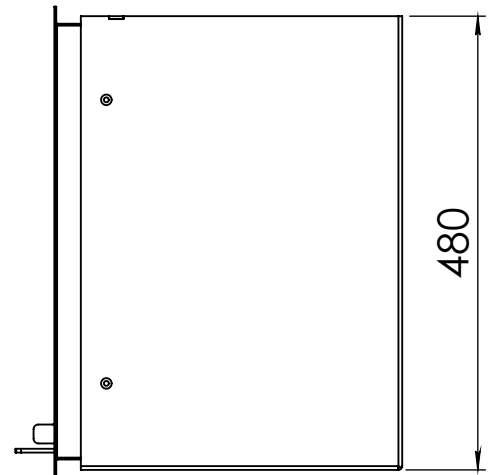

Kachel  
Type

**Instyle 600 EA + Modern line**

Eenheid  
Units mm

Datum  
Date 22-10-13

[www.geurts.nl](http://www.geurts.nl)

Wijzigingen voorbehouden.  
Subject to changes.

Gebruik uitsluitend na schriftelijke toestemming Dik Geurts Haardkachels.  
Usage only after written consent of Dik Geurts Haardkachels.

**Dik Geurts**

Kachel  
Type

**Instyle 600 EA + Slim line**

Eenheid  
Units mm

Datum  
Date 22-10-13

[www.geurts.nl](http://www.geurts.nl)

Wijzigingen voorbehouden.  
Subject to changes.

Gebruik uitsluitend na schriftelijke toestemming Dik Geurts Haardkachels.  
Usage only after written consent of Dik Geurts Haardkachels.