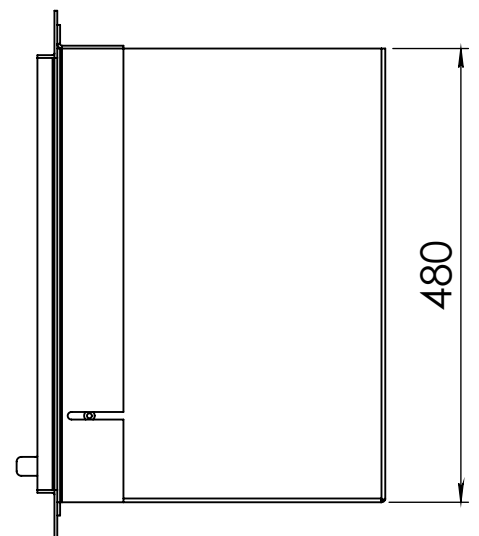

**Dik Geurts**

Kachel  
Type

**Instyle 600 EA + Slim line**

Eenheid  
Units mm

Datum  
Date 22-10-13

[www.geurts.nl](http://www.geurts.nl)

Wijzigingen voorbehouden.  
Subject to changes.

Gebruik uitsluitend na schriftelijke toestemming Dik Geurts Haardkachels.  
Usage only after written consent of Dik Geurts Haardkachels.

 **Dik Geurts**

Kachel  
Type

**Instyle 600 EA + Built in frame**

Eenheid  
Units mm

Datum  
Date 22-10-13

[www.geurts.nl](http://www.geurts.nl)

Wijzigingen voorbehouden.  
Subject to changes.

Gebruik uitsluitend na schriftelijke toestemming Dik Geurts Haardkachels.  
Usage only after written consent of Dik Geurts Haardkachels.