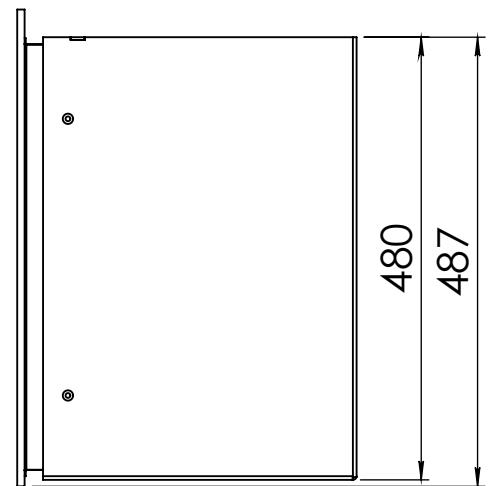

Kachel  
Type

**Instyle 600 EA + Classic line 4S**

Eenheid  
Units mm

Datum  
Date 25-08-20

[www.geurts.nl](http://www.geurts.nl)

Wijzigingen voorbehouden.  
Subject to changes.

Gebruik uitsluitend na schriftelijke toestemming Dik Geurts Haardkachels.  
Usage only after written consent of Dik Geurts Haardkachels.

Kachel  
Type

**Instyle 600 EA + Classic line 3S**

Eenheid  
Units mm

Datum  
Date 18-11-13

[www.geurts.nl](http://www.geurts.nl)

Wijzigingen voorbehouden.  
Subject to changes.

Gebruik uitsluitend na schriftelijke toestemming Dik Geurts Haardkachels.  
Usage only after written consent of Dik Geurts Haardkachels.

Kachel  
Type

**Instyle 600 EA + Modern line**

Eenheid  
Units mm

Datum  
Date 22-10-13

[www.geurts.nl](http://www.geurts.nl)

Wijzigingen voorbehouden.  
Subject to changes.

Gebruik uitsluitend na schriftelijke toestemming Dik Geurts Haardkachels.  
Usage only after written consent of Dik Geurts Haardkachels.

**Dik Geurts**

Kachel  
Type

**Instyle 600 EA + Slim line**

Eenheid  
Units mm

Datum  
Date 22-10-13

[www.geurts.nl](http://www.geurts.nl)

Wijzigingen voorbehouden.  
Subject to changes.

Gebruik uitsluitend na schriftelijke toestemming Dik Geurts Haardkachels.  
Usage only after written consent of Dik Geurts Haardkachels.