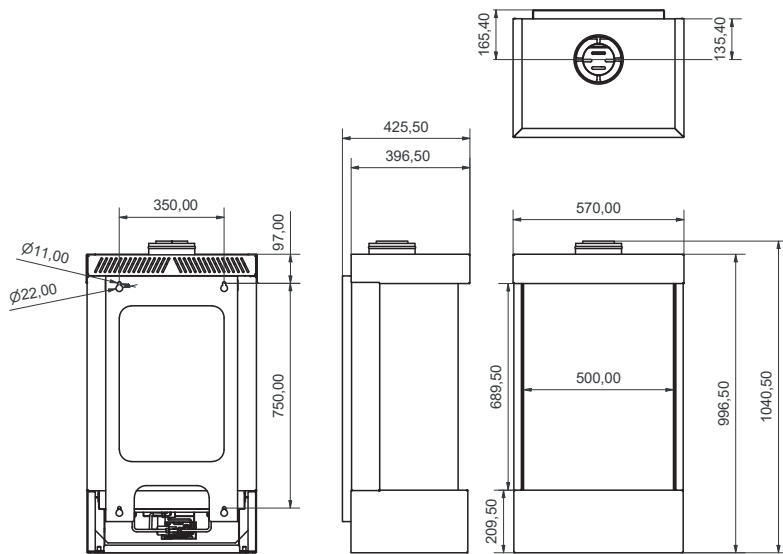

ENERG Y UA
енергия · ενεργεια IE IA

wanders Larix
fires & stoves

A

6,2 kW

- kW

ENERGIA · ЕНЕРГИЯ · ΕΝΕΡΓΕΙΑ · ENERGIJA · ENERGY · ENERGIE · ENERGI
2015/1186