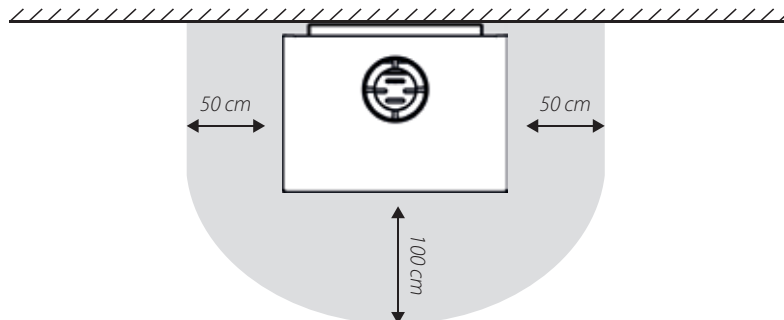

ENERG Y UA
енергия · ενεργεια IE IA

wanders Larix
fires & stoves

A

6,2 kW

- kW

ENERGIA · ЕНЕРГИЯ · ΕΝΕΡΓΕΙΑ · ENERGIJA · ENERGY · ENERGIE · ENERGI
2015/1186