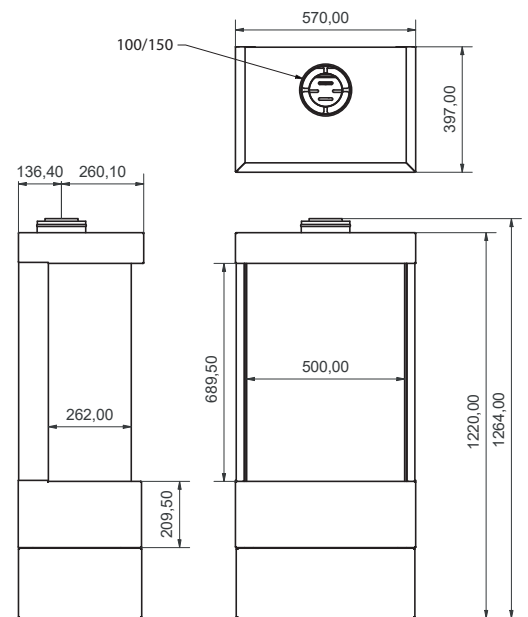

ENERG Y UA
енергия · ενεργεια IE IA

wanders Larix
fires & stoves

A

6,2 kW

- kW

ENERGIA · ЕНЕРГИЯ · ΕΝΕΡΓΕΙΑ · ENERGIJA · ENERGY · ENERGIE · ENERGI
2015/1186