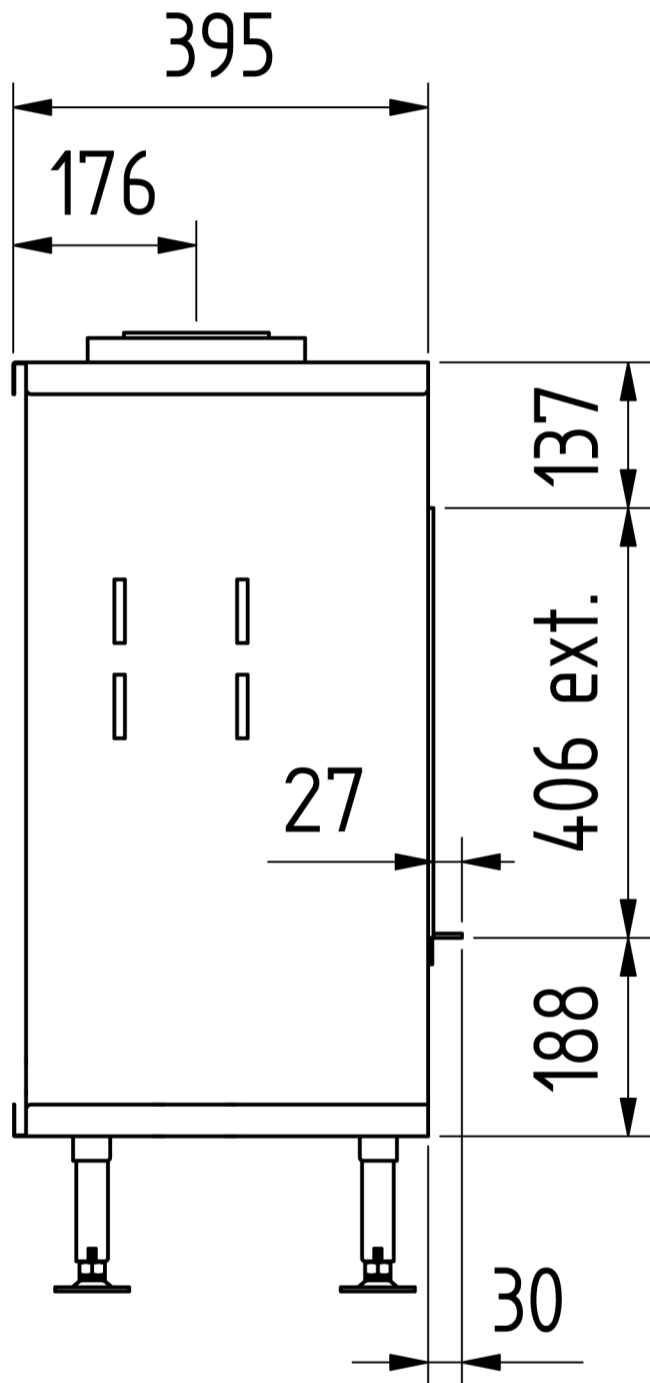

PASSION FOR FIRE
Luna 1900H Diamond

Min. 35 mm
Max. 450 mm