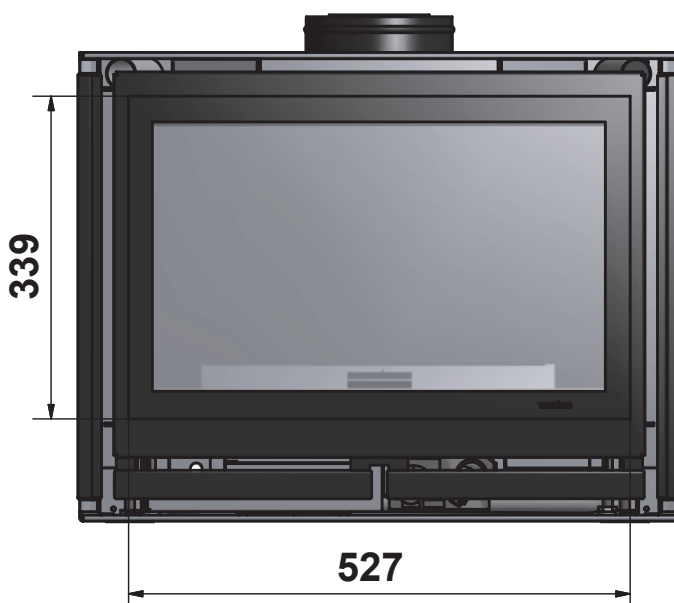

wanders
fires & stoves

Wanders fires & stoves | Tel: +31(0)315 - 386 414
Amtweg 4 | Fax: +31 (0)315 - 386 201
7077 AL NETTERDEN | info@wanders.nl
The Netherlands | www.wanders.nl