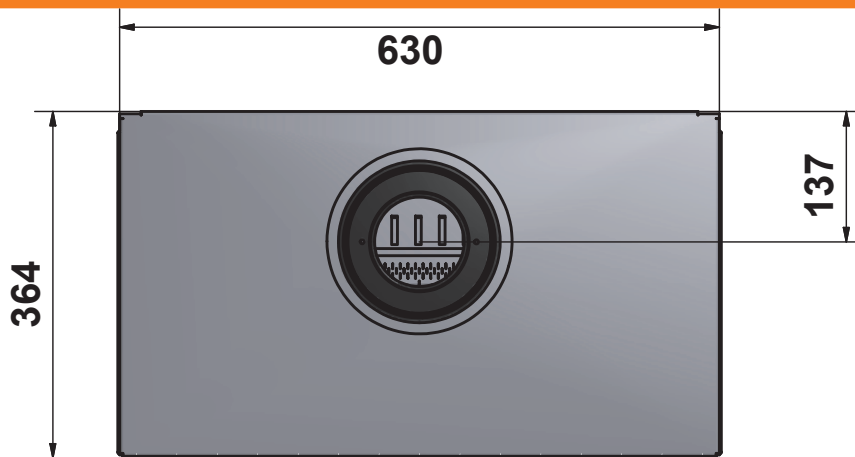

wanders
fires & stoves

Wanders fires & stoves | Tel: +31(0)315 - 386 414
Amtweg 4 | Fax: +31 (0)315 - 386 201
7077 AL NETTERDEN | info@wanders.nl
The Netherlands | www.wanders.nl