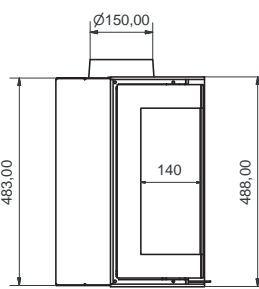

GSM.0200
links/left/gauche