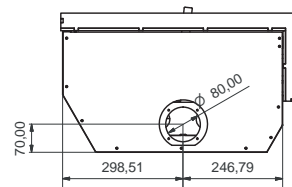

GSM.0300
rechts/right/droite