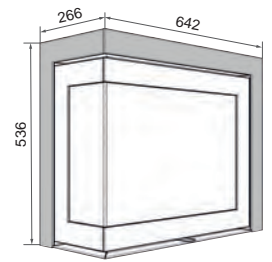

GSM.0200
links/left/gauche