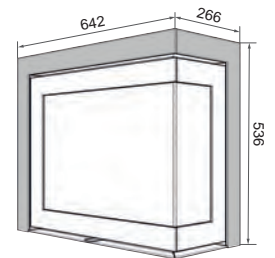

GSM.0300
rechts/right/droite