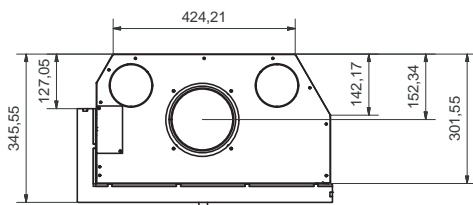

GSM.0200
links/left/gauche