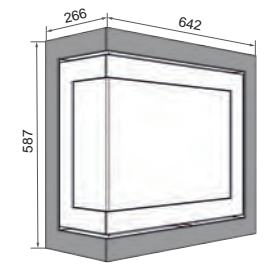

GSM.0200
links/left/gauche