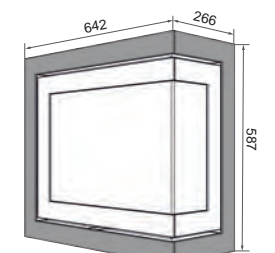

GSM.0300
rechts/right/droite