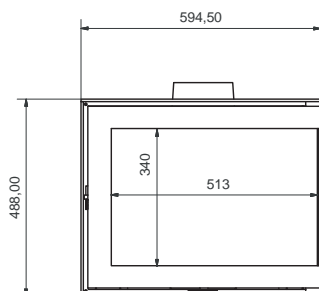

GSM.0300
rechts/right/droite