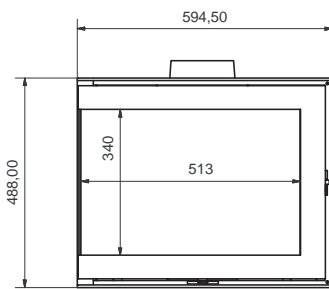

GSM.0200
links/left/gauche