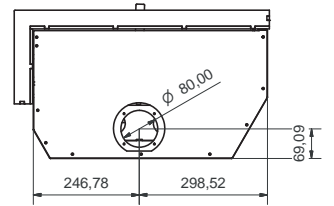

GSM.0200
links/left/gauche