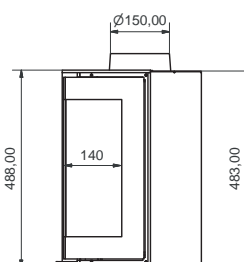

GSM.0300
rechts/right/droite