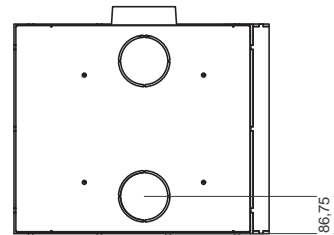

GSM.0200
links/left/gauche