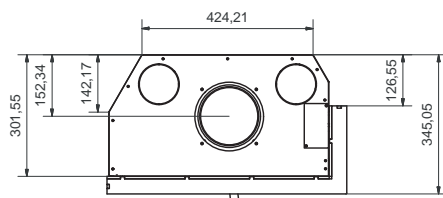

GSM.0300
rechts/right/droite