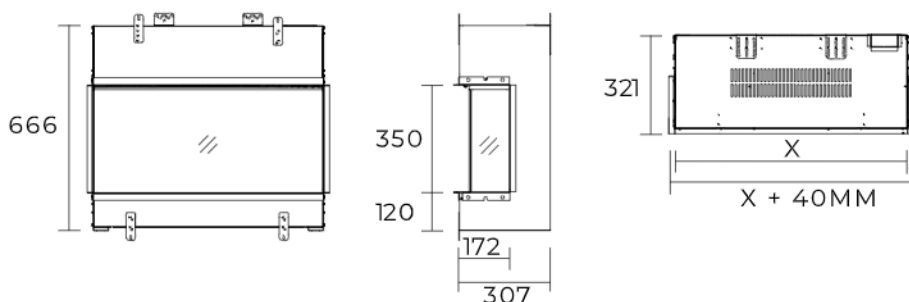

3 inbouwopties 3 maten, 1-, 2- of 3-zijdige sfeerhaard

Vivente 75

Vivente 100

Vivente 150

## Afmetingen unit

Alle afmetingen zijn in mm

MODEL	ART. NUMMER EAN CODE	AFMETINGEN							
75	211682 / 5011139211682	753	(b)	x	666	(h)	x	172	(d)
100	211712 / 5011139211712	1003	(b)	x	666	(h)	x	172	(d)
150	211743 / 5011139211743	1503	(b)	x	666	(h)	x	172	(d)