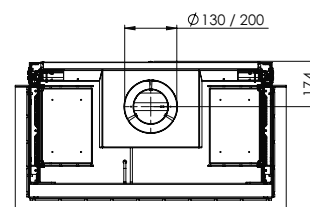

Specificaties

Buitenmaat BxHxD in mm
1040 x 1173 x 574

Vuurzicht BxHxD in mm
872 x 650 x 383

Brander
Log Burner 2.0

Decoratie opties
Houtset

Achterwand
Achterwand staal vlak

Afstandsbediening
ITC Remote

Vermogen
10,0 kW