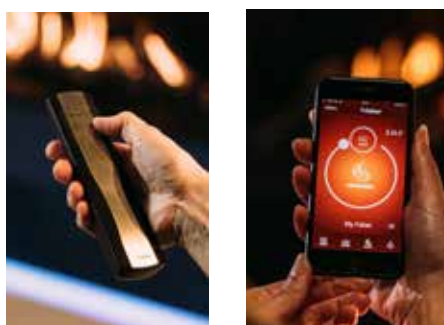

MatriX

MatriX

De MatriX modellen zijn herkenbaar aan de kampvuur-opstelling van de houtblokken. Bij elke hoogte van de vlammen is het vuurbeeld van onze MatriX fires ongekend. Dankzij de verschillende maatvoeringen, modellen en opties komt de MatriX aan de meest uiteindelopende woonwensen tegemoet.

Waarom kiezen voor de MatriX:

- Ruime keuze in maatvoeringen en modellen; er is altijd een MatriX haard die past in uw situatie,
- Met (optionele) Symbio[®] gloeibedverlichting; voor een rijker vuurbeeld met gloeibed, zelfs als de vlammen uit staan,
- Hoge vlammen met realistische keramische houtblokken in traditionele kampvuuropstelling,
- 5 schakelbare branders; met 2 instellingen voor een extra diep en intens vuurbeeld,
- Warmte-output instelbaar; van maximaal 10 tot minimaal 4 kW,
- Verkrijgbaar in verschillende maatvoeringen en als front, 2- en 3-zijdig, Room divider of See through model.

Scan mij

Ervaar!

Kortom: Een moderne gashaard in een klassieke “kampvuur” opstelling die voor elke denkbare situatie een oplossing biedt.

DECORATIEOPTIES

Symbio module

Meer productinformatie?

Afvoermateriaal 130/200