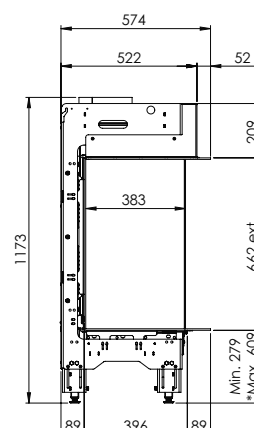

Specificaties

Buitenmaat BxHxD in mm
1040 x 1173 x 574

Vuurzicht BxHxD in mm
872 x 650 x 383

Brander
Log Burner 2.0

Decoratie opties
Houtset

Achterwand
Achterwand staal vlak

Afstandsbediening
ITC Remote

Vermogen
10,0 kW

Besturingssysteem
Honeywell

Energielabel
B

Opties (tegen meerprijs)
Symbio Module
Ontspiegeld glas
Zwart glazen achterwand
Dieptekader 30 mm
Dieptekader 100 mm
Verstelbare poten
Muurbeugel

* Incl. optional adjustable feet