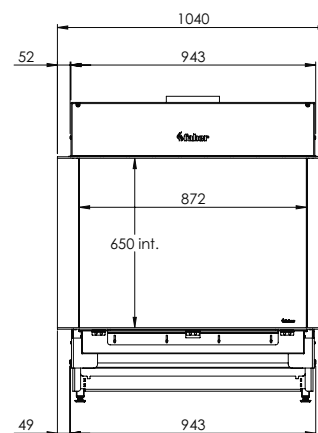

Specificaties

Buitenmaat BxHxD in mm
1040 x 1173 x 574

Vuurzicht BxHxD in mm
872 x 650 x 383

Brander
Log Burner 2.0

Decoratie opties
Houtset

Achterwand
Achterwand staal vlak

Afstandsbediening
ITC Remote

Vermogen
10,0 kW

Besturingssysteem
Honeywell

Energielabel
B

Opties (tegen meerprijs)
Symbio Module
Ontspiegeld glas
Zwart glazen achterwand
Dieptekader 30 mm
Dieptekader 100 mm
Verstelbare poten
Muurbeugel

* Incl. optional adjustable feet