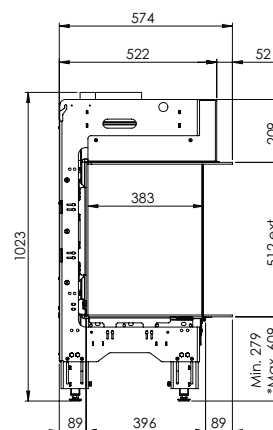

Afvoermateriaal 130/200

* Incl. optional adjustable feet

Specificaties

Buitenmaat BxHxD in mm
1040 x 1023 x 574

Vuurzicht BxHxD in mm
872 x 500 x 383

Brander
Log Burner 2.0

Decoratie opties
Houtset

Achterwand
Achterwand staal vlak