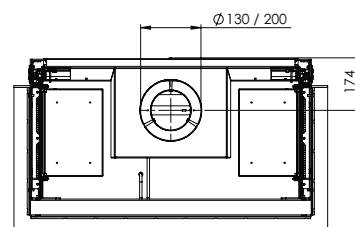

Scan mij

Ervaar!

Kortom: Een moderne gashaard in een klassieke “kampvuur” opstelling die voor elke denkbare situatie een oplossing biedt.

MatriX | 800/500 III

DECORATIEOPTIES

Symbio module

Meer productinformatie?

Afvoermateriaal 130/200

* Incl. optional adjustable feet

Specificaties

Buitenmaat BxHxD in mm
1040 x 1023 x 574

Vuurzicht BxHxD in mm
872 x 500 x 383

Brander
Log Burner 2.0

Decoratie opties
Houtset

Achterwand
Achterwand staal vlak