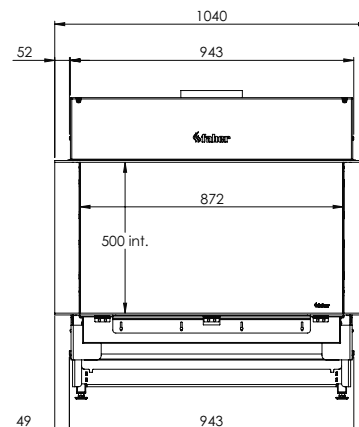

Afvoermateriaal 130/200

* Incl. optional adjustable feet

Specificaties

Buitenmaat BxHxD in mm
1040 x 1023 x 574

Vuurzicht BxHxD in mm
872 x 500 x 383

Brander
Log Burner 2.0

Decoratie opties
Houtset

Achterwand
Achterwand staal vlak