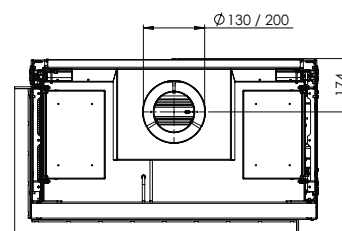

## Specificaties

**Buitenmaat BxHxD in mm**  
992 x 1023 x 574

**Vuurzicht BxHxD in mm**  
837 x 500 x 383

**Brander**  
Log Burner 2.0

**Decoratie opties**  
Houtset

**Achterwand**  
Achterwand staal vlak

## Afvoermateriaal 130/200

\* Incl. optional adjustable feet