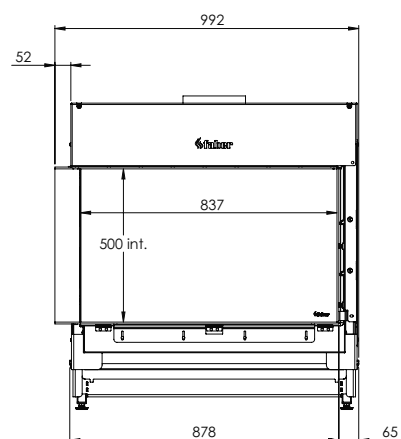

## Specificaties

**Buitenmaat BxHxD in mm**  
992 x 1023 x 574

**Vuurzicht BxHxD in mm**  
837 x 500 x 383

**Brander**  
Log Burner 2.0

**Decoratie opties**  
Houtset

**Achterwand**  
Achterwand staal vlak

## Afvoermateriaal 130/200

\* Incl. optional adjustable feet