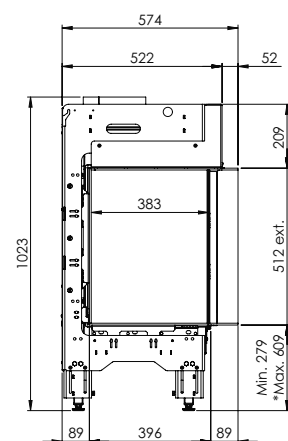

## Specificaties

**Buitenmaat BxHxD in mm**  
992 x 1023 x 574

**Vuurzicht BxHxD in mm**  
837 x 500 x 383

**Brander**  
Log Burner 2.0

**Decoratie opties**  
Houtset

**Achterwand**  
Achterwand staal vlak

## Afvoermateriaal 130/200

\* Incl. optional adjustable feet