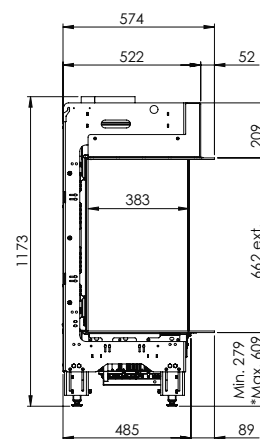

Scan mij

Ervaar!

Kortom: Een moderne gashaard in een klassieke “kampvuur” opstelling die voor elke denkbare situatie een oplossing biedt.

Specificaties

Buitenmaat BxHxD in mm
1290 x 1173 x 574

Vuurzicht BxHxD in mm
1122 x 650 x 383

DECORATIEOPTIES

Symbio module

Meer productinformatie?

Afvoermateriaal 130/200

* Incl. optional adjustable feet