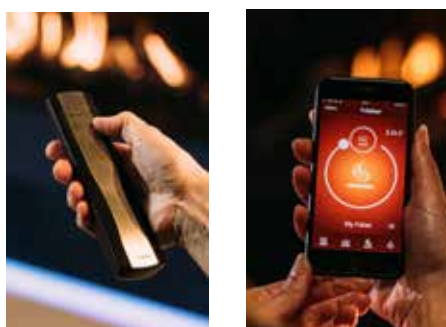

Specificaties

Buitenmaat BxHxD in mm
1290 x 1173 x 574

Vuurzicht BxHxD in mm
1122 x 650 x 383

Brander
Log Burner 2.0

Decoratie opties
Houtset

Achterwand
Achterwand staal vlak

Afstandsbediening
ITC Remote

Vermogen
10,0 kW

Besturingssysteem
Honeywell

Energielabel
B

Opties (tegen meerprijs)
Symbio Module
Ontspiegeld glas
Zwart glazen achterwand
Dieptekader 30 mm
Dieptekader 100 mm
Verstelbare poten
Muurbeugel