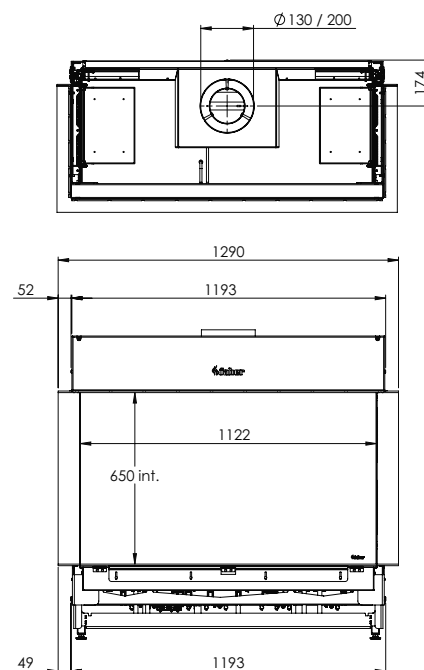

Scan mij

Ervaar!

Kortom: Een moderne gashaard in een klassieke “kampvuur” opstelling die voor elke denkbare situatie een oplossing biedt.

Specificaties

Buitenmaat BxHxD in mm
1290 x 1173 x 574

Vuurzicht BxHxD in mm
1122 x 650 x 383

DECORATIEOPTIES

Symbio module

Meer productinformatie?

Afvoermateriaal 130/200

* Incl. optional adjustable feet