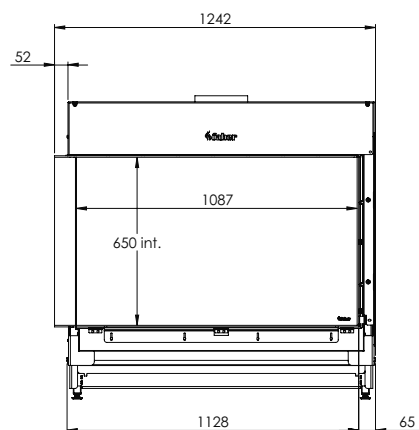

## Specificaties

**Buitenmaat BxHxD in mm**  
1242 x 1173 x 574

**Vuurzicht BxHxD in mm**  
1087 x 650 x 383

**Brander**  
Log Burner 2.0

**Decoratie opties**  
Houtset

**Achterwand**  
Achterwand staal vlak

## Afvoermateriaal 130/200

\* Incl. optional adjustable feet

There is **so much to tell...**