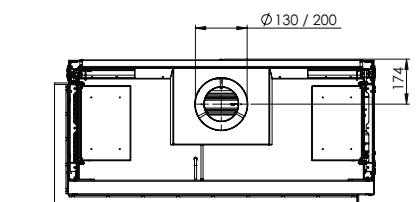

Afvoermateriaal 130/200

* Incl. optional adjustable feet

There is **so much to tell...**