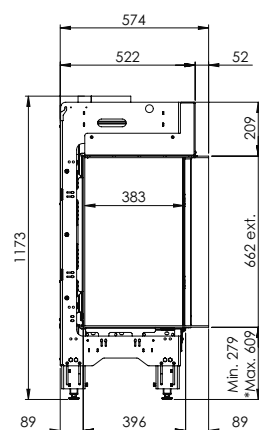

## Specificaties

**Buitenmaat BxHxD in mm**  
1242 x 1173 x 574

**Vuurzicht BxHxD in mm**  
1087 x 650 x 383

**Brander**  
Log Burner 2.0

**Decoratie opties**  
Houtset

**Achterwand**  
Achterwand staal vlak

## Afvoermateriaal 130/200

\* Incl. optional adjustable feet

There is **so much to tell...**