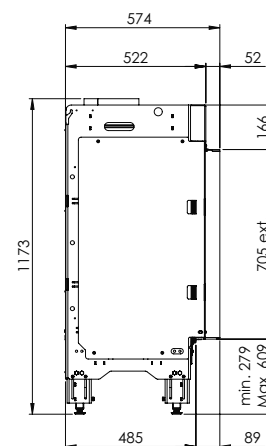

* Incl. optional adjustable feet

Specificaties

Buitenmaat BxHxD in mm
1193 x 1173 x 574

Vuurzicht BxHxD in mm
1050 x 650

Brander
Log Burner 2.0

Decoratie opties
Houtset

Achterwand
Achterwand staal vlak

Afstandsbediening
ITC Remote