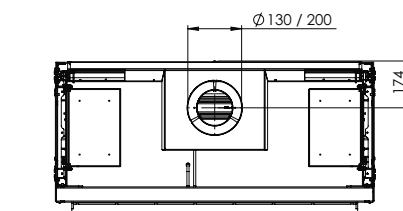

* Incl. optional adjustable feet

Specificaties

Buitenmaat BxHxD in mm
1193 x 1173 x 574

Vuurzicht BxHxD in mm
1050 x 650

Brander
Log Burner 2.0

Decoratie opties
Houtset

Achterwand
Achterwand staal vlak

Afstandsbediening
ITC Remote