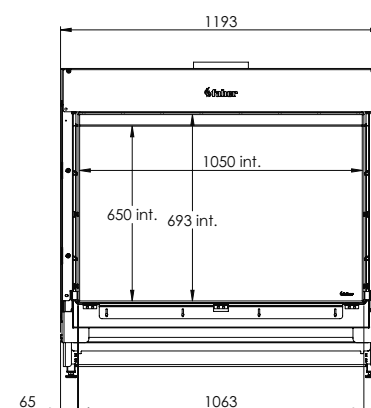

* Incl. optional adjustable feet

Specificaties

Buitenmaat BxHxD in mm
1193 x 1173 x 574

Vuurzicht BxHxD in mm
1050 x 650

Brander
Log Burner 2.0

Decoratie opties
Houtset

Achterwand
Achterwand staal vlak

Afstandsbediening
ITC Remote